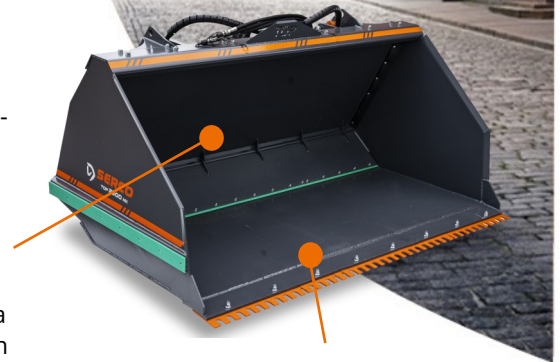

SERCO TOP HK HEITTOKAUHA

Nyt loppui kauhan ravistaminen!

- Top Heittokauha on suunniteltu erityisesti kevyen materiaalin, kuten lumen, turpeen, sahanpurun ja hakkeen kuormaukseen
- Ylivertaisia ominaisuuksia ovat:
 - Matala kuormauskorkeus, nopeuttaa materiaalin purkua
 - Ei tarvitse ravistaa eikä kallistaa, säästää peruskoneen aisojen niveliä ja hydraulikkasyntereitä
 - Siisti ja hallittu materiaalin purku, tyhjennys jopa materiaalia annostellen
- Top Heittokauhan takaseinä liikkuu hydraulisesti eteen ja työntää siten kauhan aina tyhjäksi nopeasti ja hallitusti
- Kauhan valmistusmateriaali on kestävä terästä, joka on jäykistetty erilaisilla vahvikkeilla.
- Vakiotoimitukseen kuuluu painevaroventtiili ja huulilevynä hammas-terä, jossa on standardi pulttijako 305 mm.
- Kaikilla yleisimmillä pikakiinnikkeillä.

Tasainen ja siisti purku! Kauhaa ei tarvitse kallistaa eikä ravistaa, koska takaseinä liikkuu hydraulisesti eteen ja taakse. Tämä mahdollistaa hallitun materiaalin purun.

Vakiona vaihdettava hammas-terä.